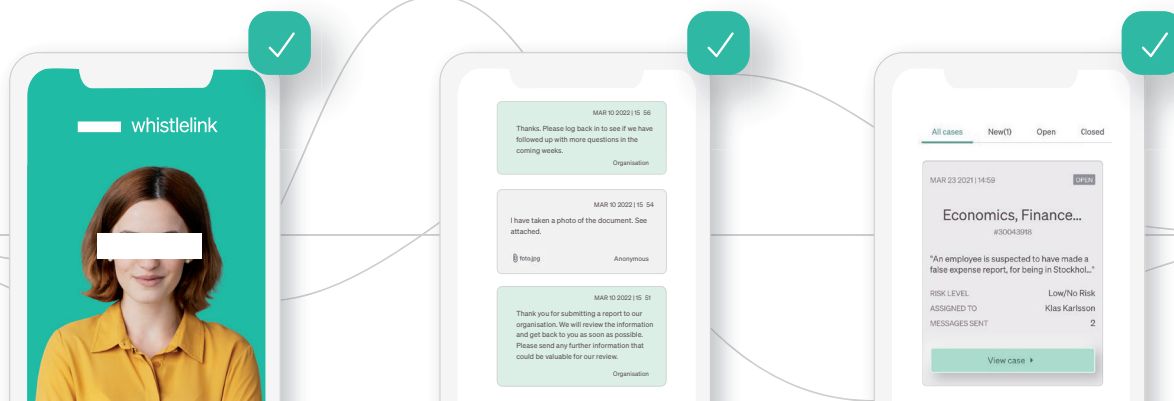

## Site de avertizare personalizat

Setează site-ul de avertizare în doar 10 minute. Personalizează cu ușurință textul, întrebările și brandingul. Tradus în peste 35 de limbi.