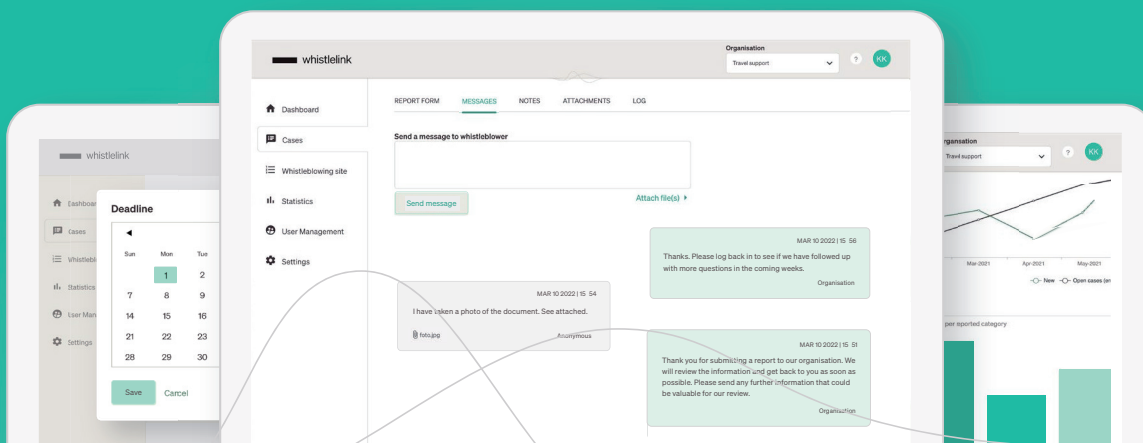

Funcții detaliate

Remindere

Abonează-te la remindere și primește alerte pentru cazurile noi, mesaje de la avertizor și apropierea termenelor limită.

Editează informațiile sensibile

Protejează identitatea avertizorului prin editarea informațiilor sensibile și prin crearea de copii anonimizate ale cazurilor.

Canale suplimentare de raportare

Adaugă orice canal de whistleblowing suplimentar pentru a contabiliza rapoartele primite. Crează și salvează manual cazurile primite prin alte canale în modulul de Gestiune a Cazurilor.

Răspunsuri automate standard

Comunică și nu rata termenele limită importante cu ajutorul mesajelor standard și răspunsurilor automate.

Filtrarea rapoartelor

Etichetează rapoartele în funcție de risc și utilizează funcția pentru a filtra rapoartele irelevante sau care nu prezintă riscuri.

Conectarea cazurilor

Conectează cazurile primite care se referă la aceeași abatere.